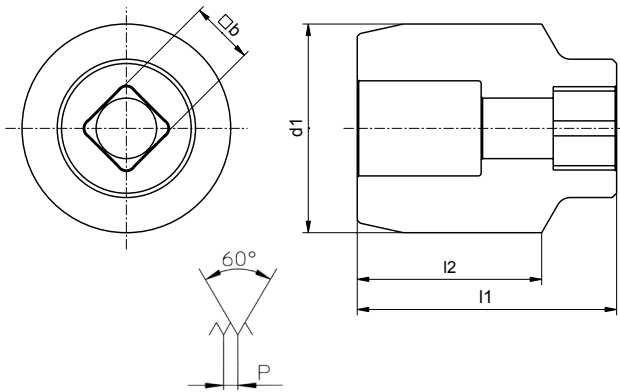

THREADING
TECHNOLOGY

MEGA

MA950V-3

MA950V-3

$\varnothing d_1$ MF	P mm	$\square b$ mm	l_1 mm	l_2 mm			ID
72	3.00	22	90	64	8	69.0	175022
72	4.00	22	90	64	8	68.0	175023
76	3.00	22	90	64	8	73.0	175025
76	4.00	22	90	64	8	72.0	175026
76	6.00	22	90	64	8	70.0	175027
80	4.00	32	115	79	9	76.0	180400
80	6.00	32	115	79	9	74.0	175028
90	4.00	32	115	79	9	86.0	180401
90	6.00	32	115	79	9	84.0	180402
100	4.00	32	115	79	10	96.0	180403
100	6.00	32	115	79	10	94.0	180404
110	6.00	32	115	79	10	104.0	180405
120	6.00	44	130	90	11	114.0	180406

D650-

D653-

No	b	l ₁	l ₁₁	d ₂	a		Ø d ₁
D450-	mm	mm	mm	mm	mm		mm
22	22	183	273	28	22		Ø72 - Ø79
32	32	247	362	56	44		Ø80 - Ø110
44	44	355	485	56	44		Ø111 - Ø160

ID

173884
175039
175040

No	b	l ₁	l ₁₁	d ₂	a		Ø d ₁
D453-	mm	mm	mm	mm	mm		mm
22	22	183	273	28	22		Ø72 - Ø79
32	32	247	362	56	44		Ø80 - Ø110
44	44	355	485	56	44		Ø111 - Ø160

ID

173885
175043
175044

No	b	l ₁	l ₁₁	d ₂	a		Ø d ₁
D650-	mm	mm	mm	mm	mm		mm
22	22	263	353	28	22		Ø72 - Ø79
32	32	327	442	56	44		Ø80 - Ø110

ID

174245
175047

No	b	l ₁	l ₁₁	d ₂	a		Ø d ₁
D653-	mm	mm	mm	mm	mm		mm
22	22	263	353	28	22		Ø72 - Ø79
32	32	327	442	56	44		Ø80 - Ø110