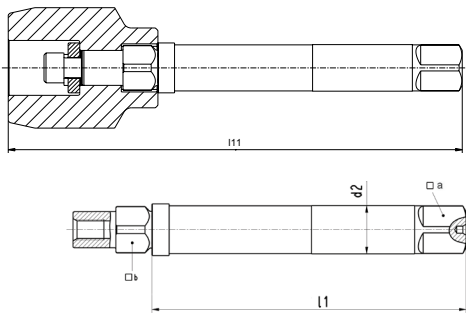

THREADING
TECHNOLOGY

MEGA

MA950V-3

MA950V-3

$\varnothing d_1$ MF	P mm	$\square b$ mm	l_1 mm	l_2 mm			ID
72	3.00	22	90	64	8	69.0	175022
72	4.00	22	90	64	8	68.0	175023
76	3.00	22	90	64	8	73.0	175025
76	4.00	22	90	64	8	72.0	175026
76	6.00	22	90	64	8	70.0	175027
80	4.00	32	115	79	9	76.0	180400
80	6.00	32	115	79	9	74.0	175028
90	4.00	32	115	79	9	86.0	180401
90	6.00	32	115	79	9	84.0	180402
100	4.00	32	115	79	10	96.0	180403
100	6.00	32	115	79	10	94.0	180404
110	6.00	32	115	79	10	104.0	180405
120	6.00	44	130	90	11	114.0	180406

Aufsteckschäfte
Detachable shank

MEGA

D450-

D453-

D650-

D653-

D450-

D453-

D650-

D653-

No	b	l ₁	l ₁₁	d ₂	a		Ø d ₁
D450-	mm	mm	mm	mm	mm		mm
22	22	183	273	28	22		Ø72 - Ø79
32	32	247	362	56	44		Ø80 - Ø110
44	44	355	485	56	44		Ø111 - Ø160

ID

173884
175039
175040

No	b	l ₁	l ₁₁	d ₂	a		Ø d ₁
D453-	mm	mm	mm	mm	mm		mm
22	22	183	273	28	22		Ø72 - Ø79
32	32	247	362	56	44		Ø80 - Ø110
44	44	355	485	56	44		Ø111 - Ø160

ID

173885
175043
175044

No	b	l ₁	l ₁₁	d ₂	a		Ø d ₁
D650-	mm	mm	mm	mm	mm		mm
22	22	263	353	28	22		Ø72 - Ø79
32	32	327	442	56	44		Ø80 - Ø110

ID

174245
175047

No	b	l ₁	l ₁₁	d ₂	a		Ø d ₁
D653-	mm	mm	mm	mm	mm		mm
22	22	263	353	28	22		Ø72 - Ø79
32	32	327	442	56	44		Ø80 - Ø110