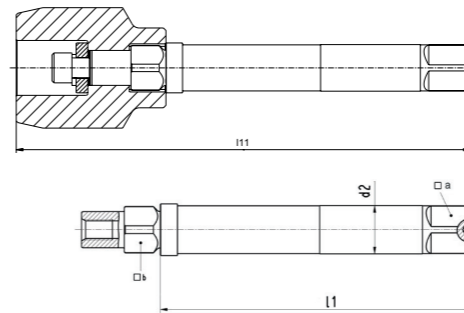

MEGA

D450-

D453-

D650-

D653-

D450-

D453-

D650-

D653-