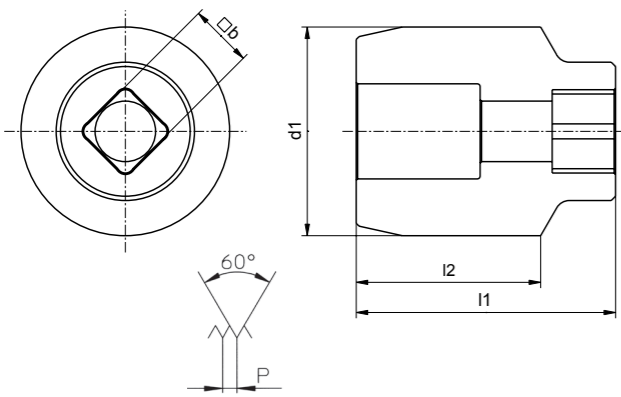

MEGA | TAP

threading

MEGA

MA950V-3

MA950V-3

MF	∅ d ₁	P	b	l ₁	l ₂			ID
	mm	mm	mm	mm	mm			
72	3.00	22	90	64	8	69.0		175022
72	4.00	22	90	64	8	68.0		175023
76	3.00	22	90	64	8	73.0		175025
76	4.00	22	90	64	8	72.0		175026
76	6.00	22	90	64	8	70.0		175027
80	4.00	32	115	79	9	76.0		180400
80	6.00	32	115	79	9	74.0		175028
90	4.00	32	115	79	9	86.0		180401
90	6.00	32	115	79	9	84.0		180402
100	4.00	32	115	79	10	96.0		180403
100	6.00	32	115	79	10	94.0		180404
110	6.00	32	115	79	10	104.0		180405
120	6.00	44	130	90	11	114.0		180406

D653-

No	b	l ₁	l ₁₁	d ₂	a	∅ d ₁	ID
D450-	mm	mm	mm	mm	mm	mm	
22	22	183	273	28	22	∅72 - ∅79	173884
32	32	247	362	56	44	∅80 - ∅110	175039
44	44	355	485	56	44	∅111 - ∅160	175040

No	b	l ₁	l ₁₁	d ₂	a	∅ d ₁	ID
D453-	mm	mm	mm	mm	mm	mm	
22	22	183	273	28	22	∅72 - ∅79	173885
32	32	247	362	56	44	∅80 - ∅110	175043
44	44	355	485	56	44	∅111 - ∅160	175044

No	b	l ₁	l ₁₁	d ₂	a	∅ d ₁	ID
D650-	mm	mm	mm	mm	mm	mm	
22	22	263	353	28	22	∅72 - ∅79	174245
32	32	327	442	56	44	∅80 - ∅110	175047

No	b	l ₁	l ₁₁	d ₂	a	∅ d ₁	ID
D653-	mm	mm	mm	mm	mm	mm	
22	22	263	353	28	22	∅72 - ∅79	175049
32	32	327	442	56	44	∅80 - ∅110	175050